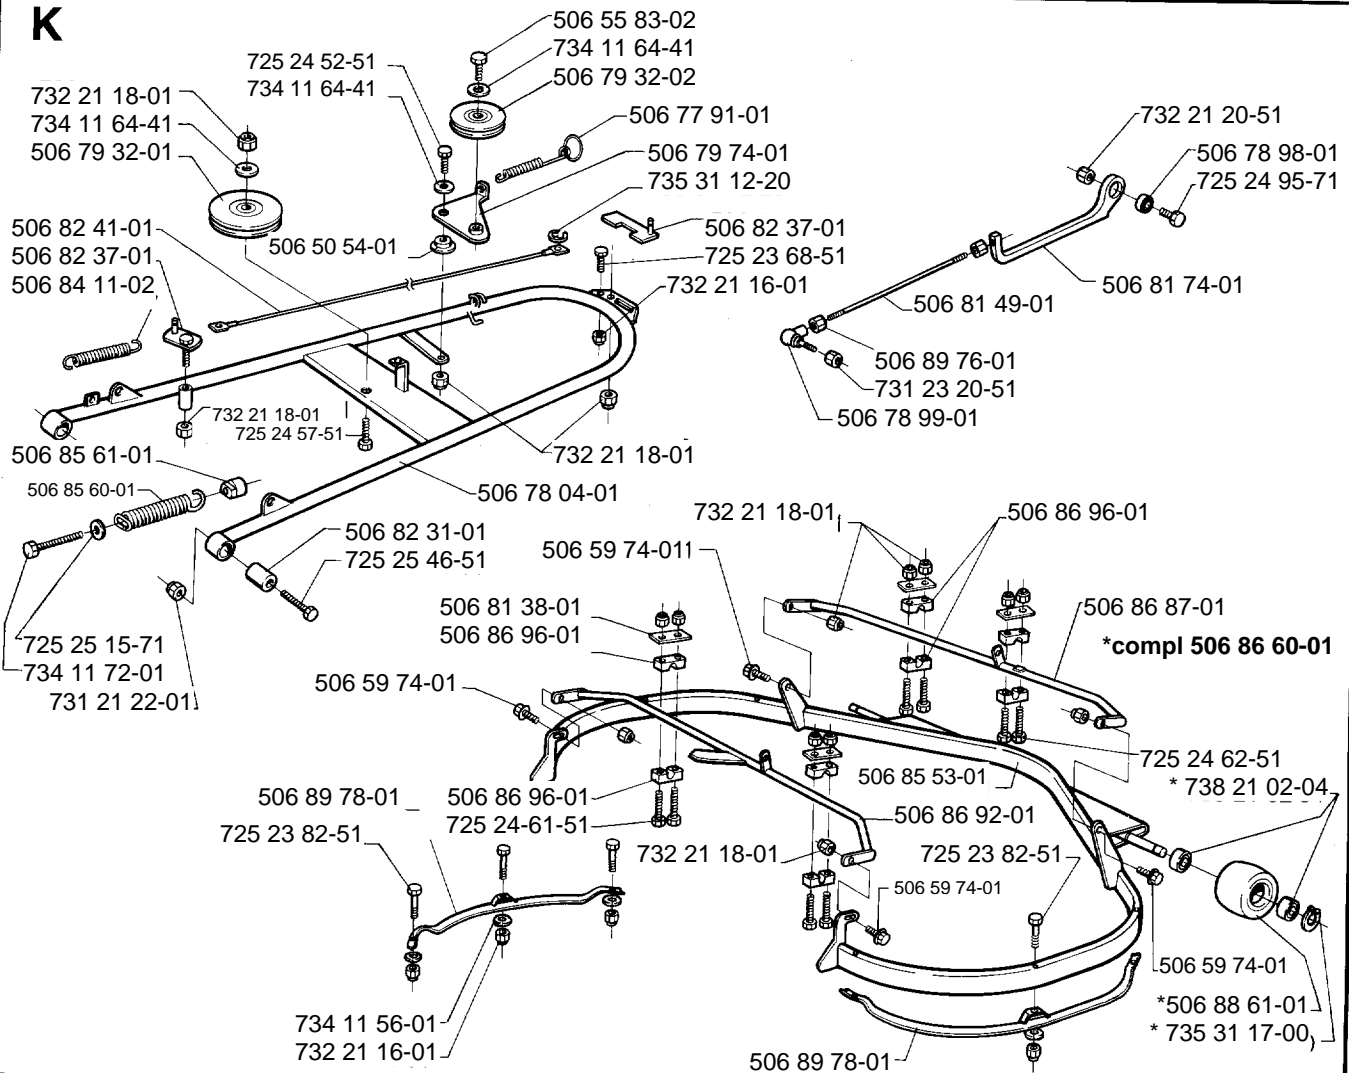

J

*compl 506 75 11-01 Yttre. Outer. Exterieur. Äusser. Ulko.

*compl 506 75 11-03 Mitten. Centre. Centre. Zentrum. Keski.

K