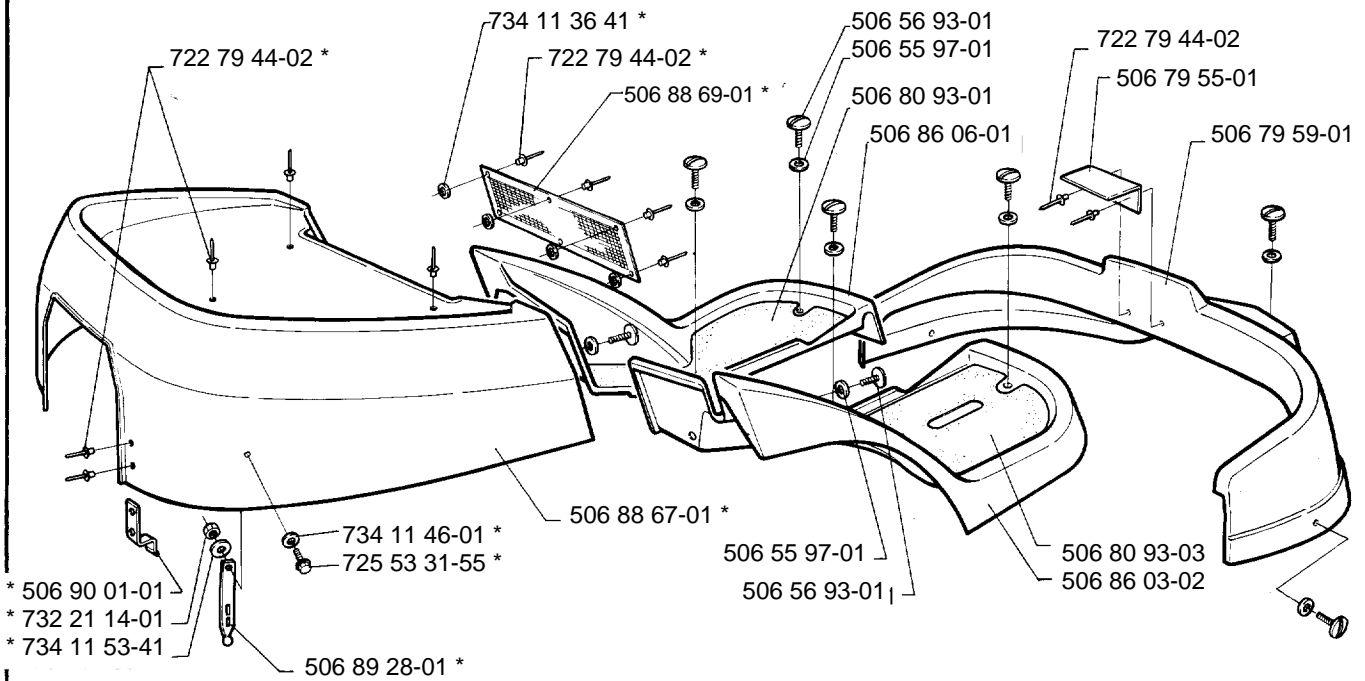

Rider 1200-14

1.1992

Spare parts

Ersatzteile

Pièces détachées

Reserve onderdelen

Repuestos

Reservdelar

A

B

*compl 506 88 67-01
 **compl 506 88 70-01

D**C**

E

G

F

H