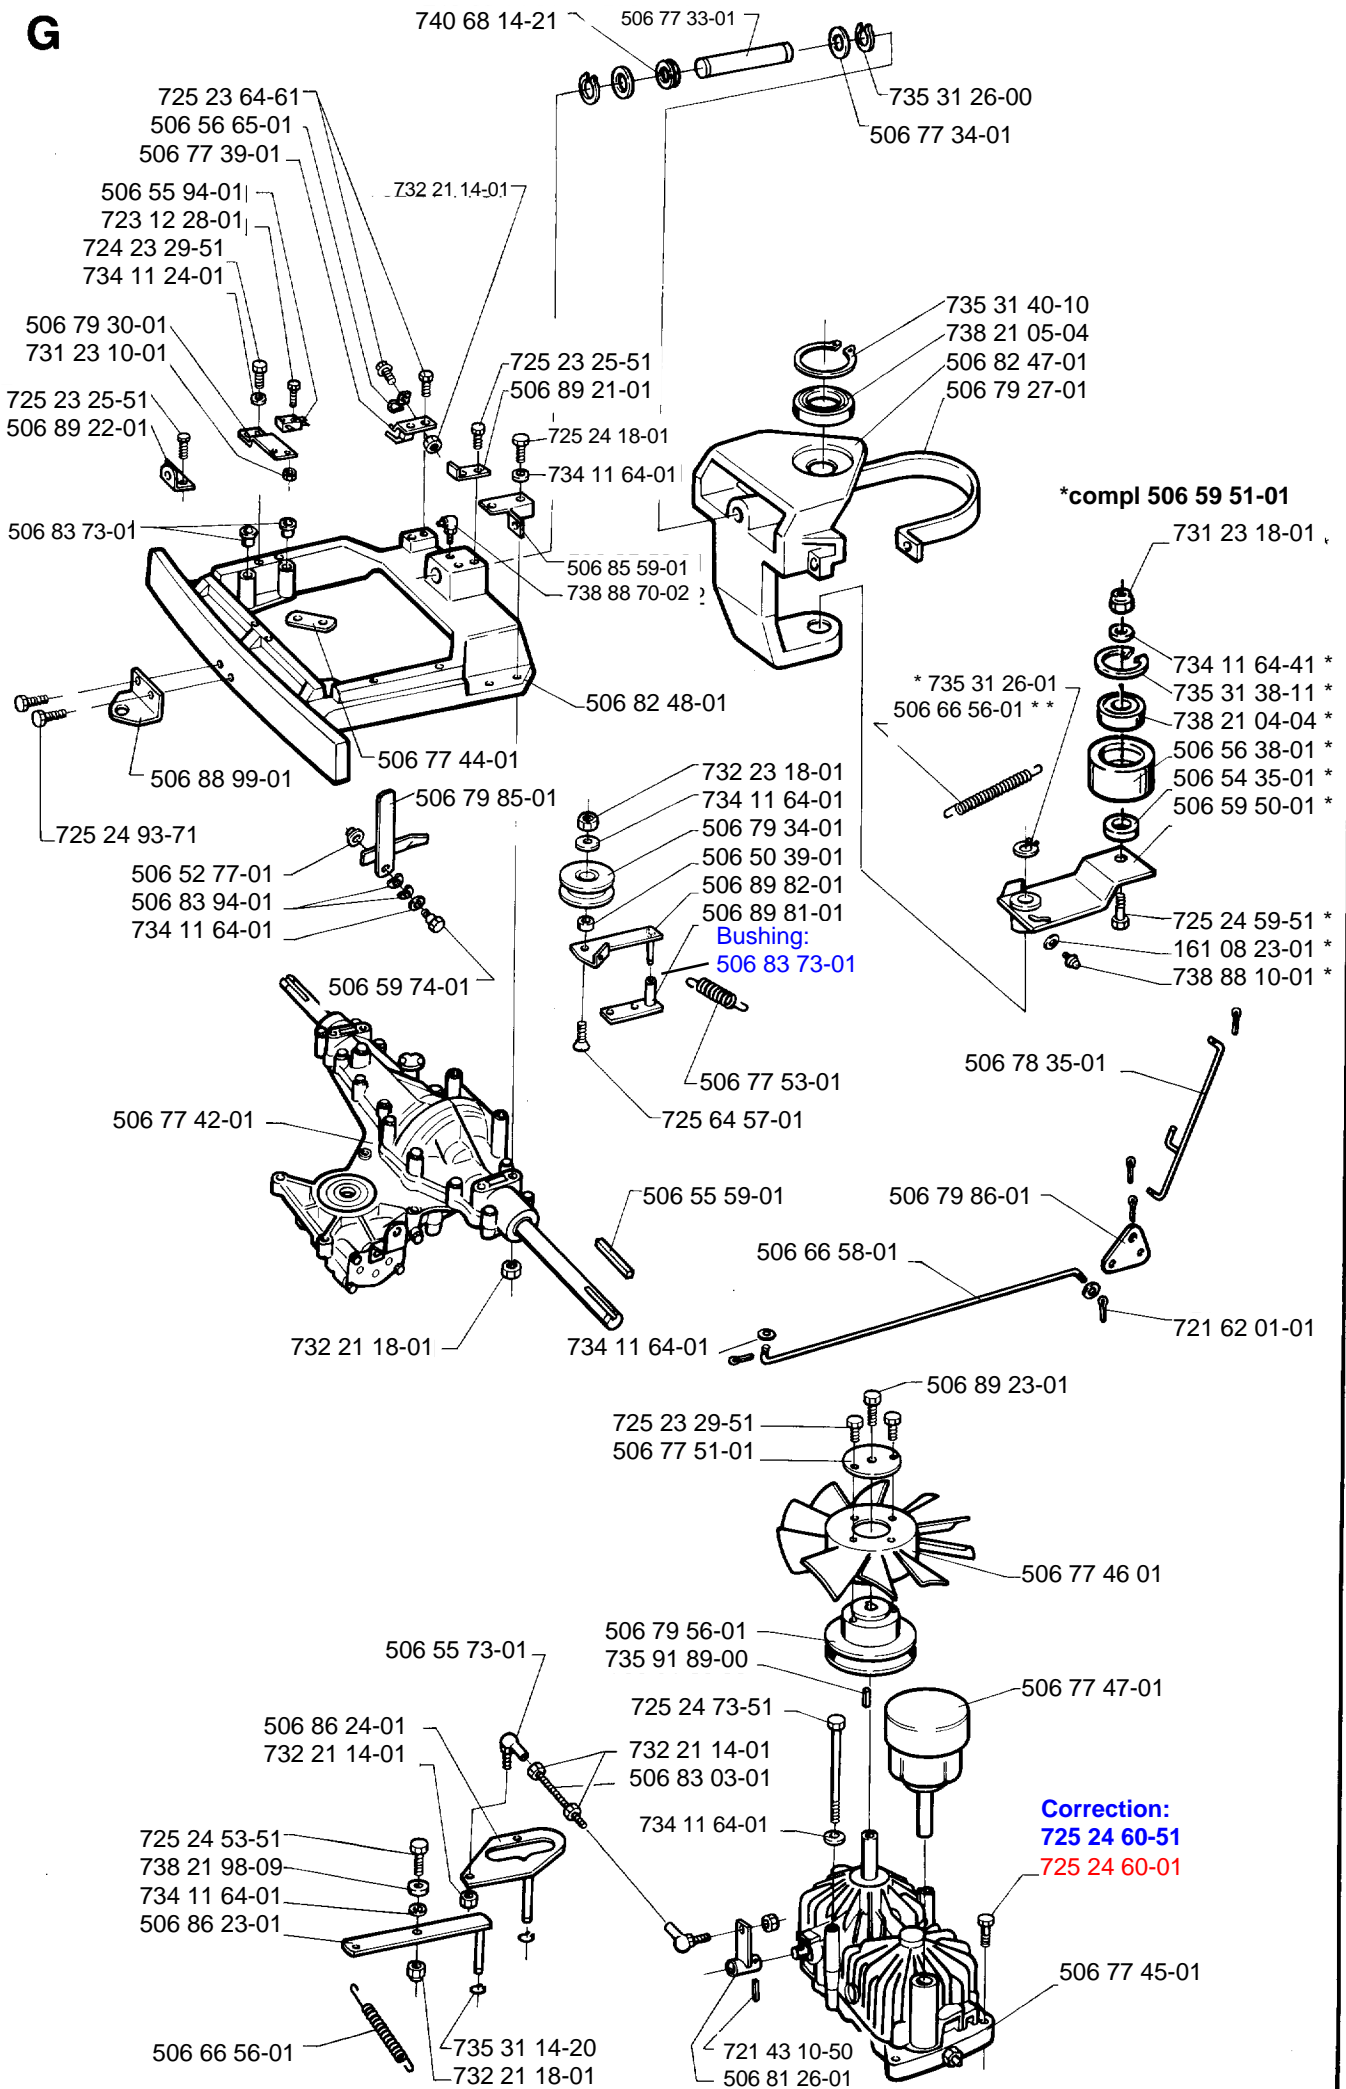

Rider 1200-14

1.1992

Spare parts

Ersatzteile

Pièces détachées

Reserve onderdelen

Repuestos

Reservdelar

A

B

*compl 506 88 67-01
 **compl 506 88 70-01

D**C**

E

G

F

H