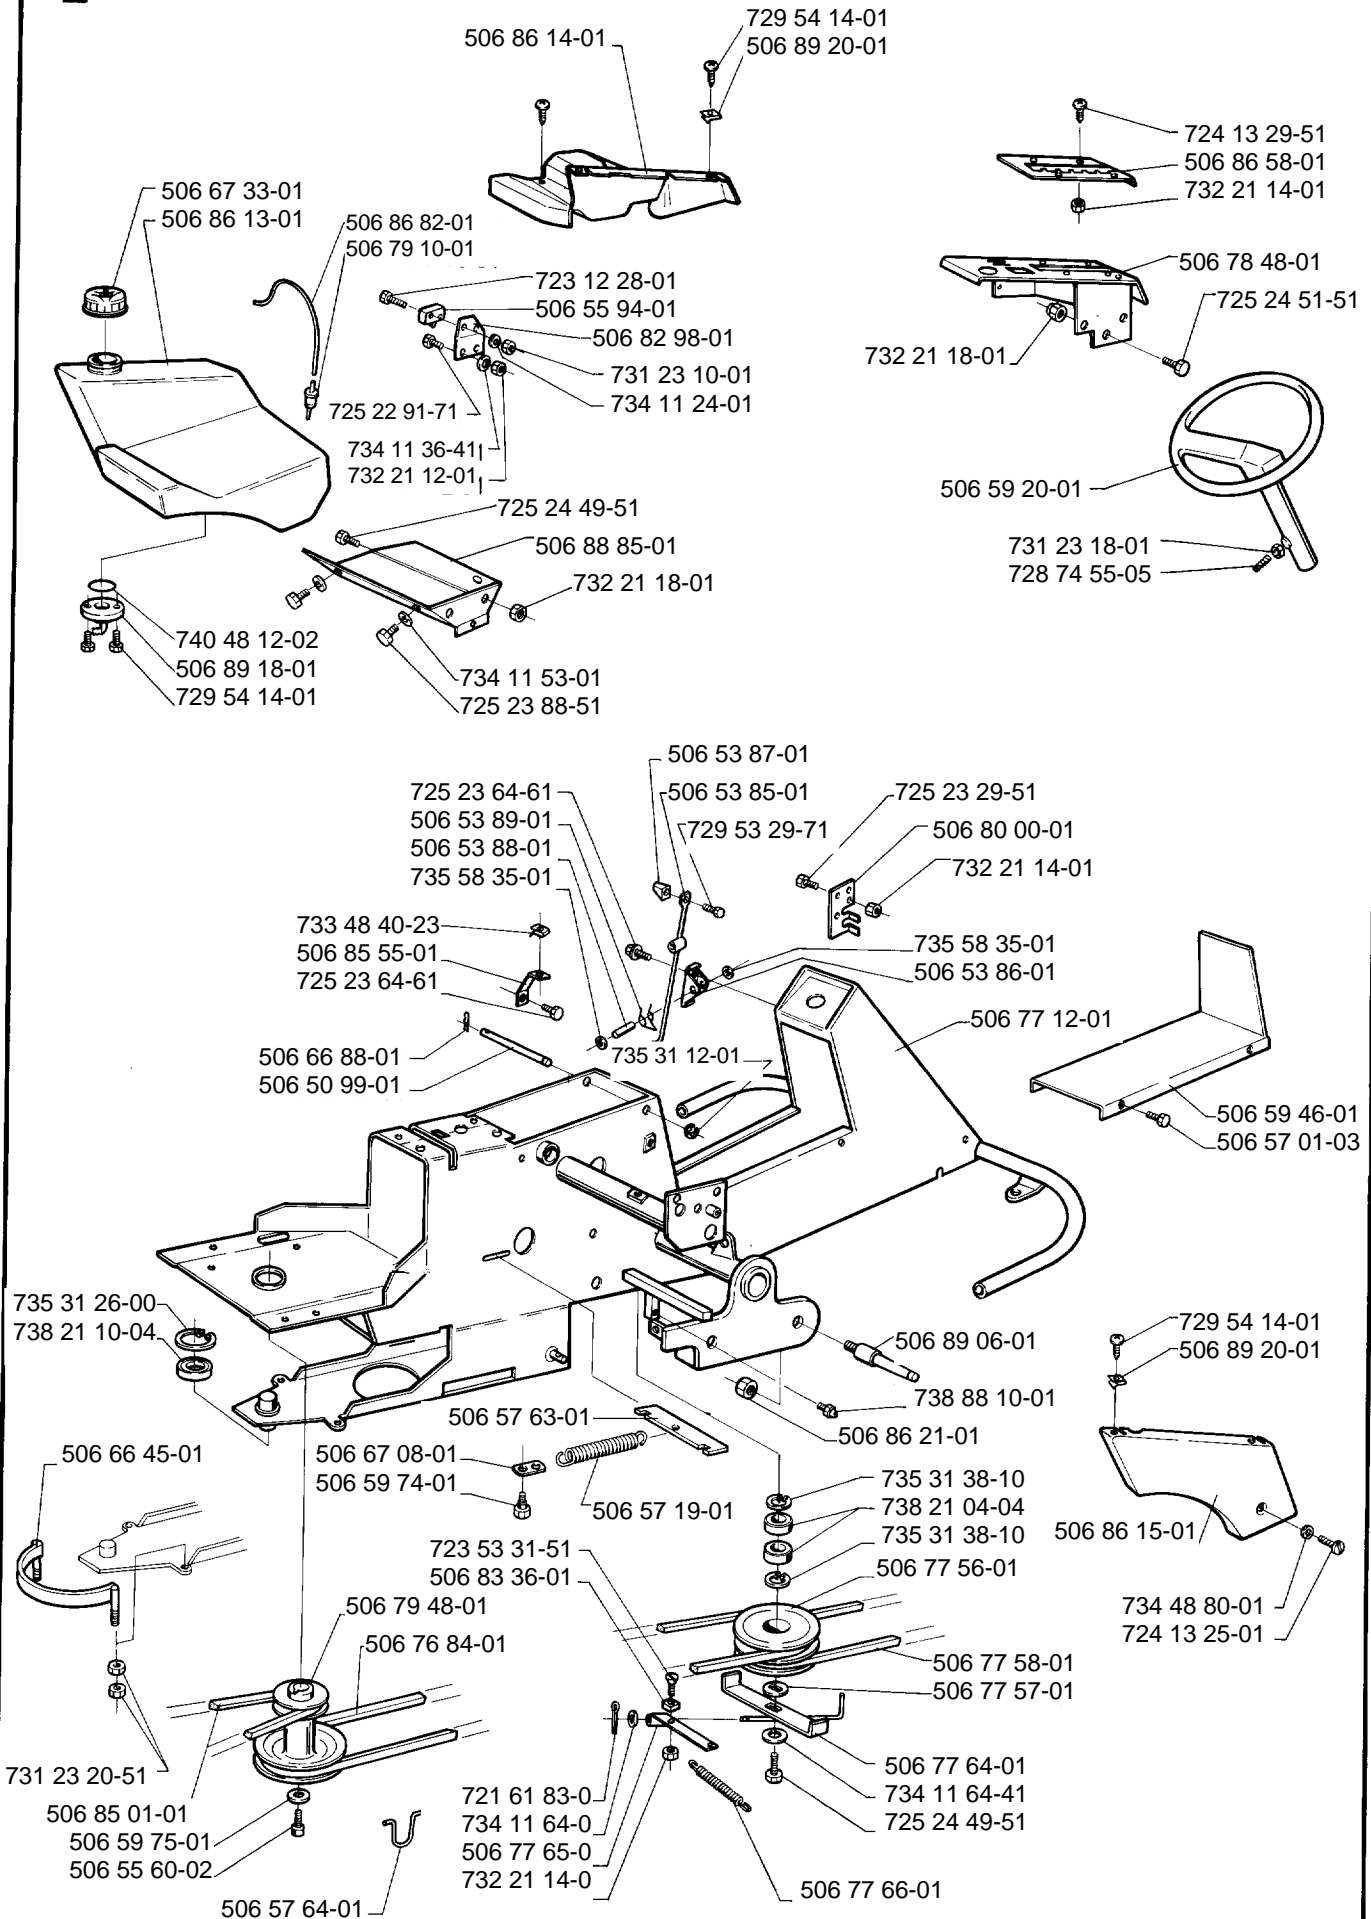

Rider 1200-14

1.1992

Spare parts

Ersatzteile

Pièces détachées

Reserve onderdelen

Repuestos

Reservdelar

A

B

*compl 506 88 67-01
 **compl 506 88 70-01

D**C**

E

G

F

H