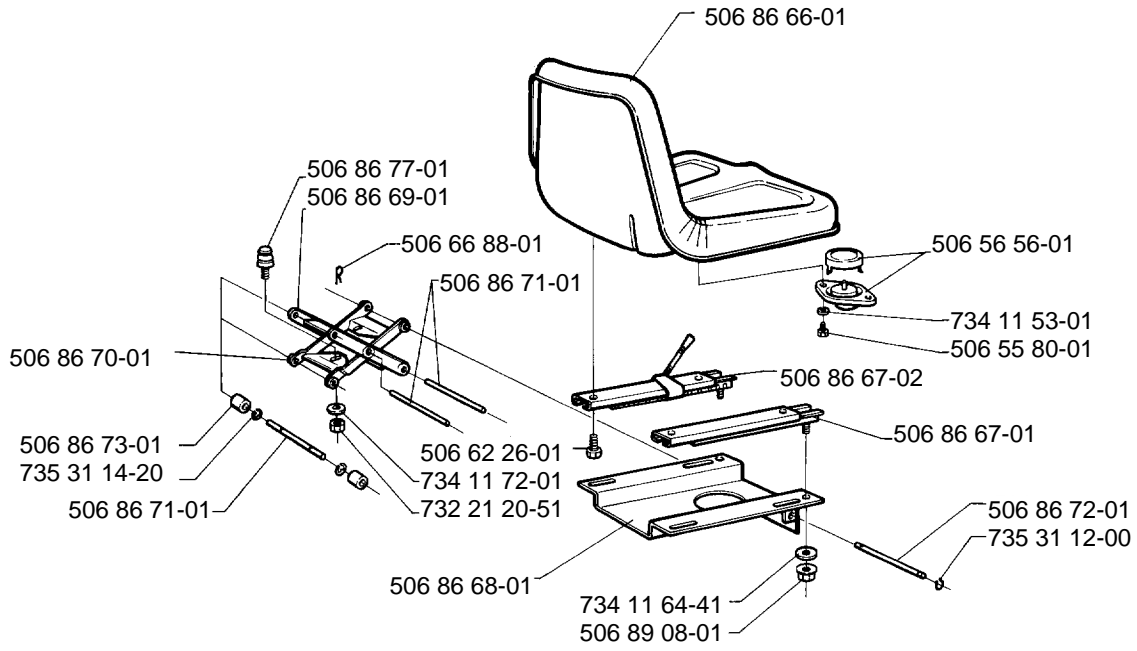

Rider 1200-14

1.1992

Spare parts

Ersatzteile

Pièces détachées

Reserve onderdelen

Repuestos

Reservdelar

A

B

*compl 506 88 67-01
 **compl 506 88 70-01

D**C**

E

G

F

H