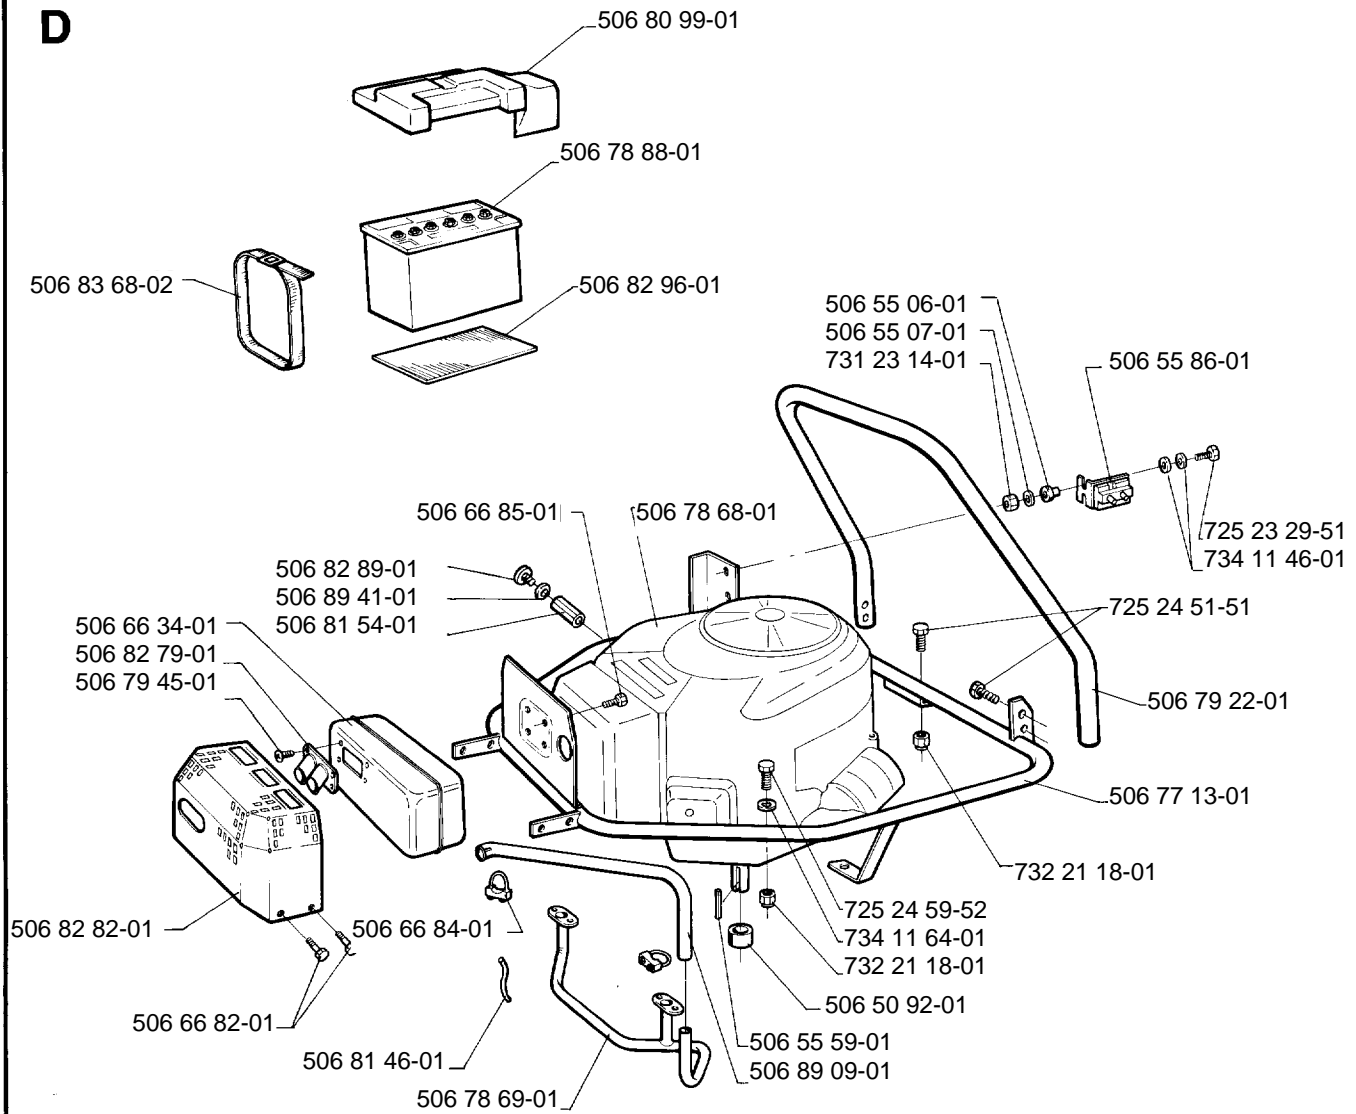

Rider 1200-14

1.1992

Spare parts

Ersatzteile

Pièces détachées

Reserve onderdelen

Repuestos

Reservdelar

A

B

*compl 506 88 67-01
 **compl 506 88 70-01

D**C**

E

G

F

H